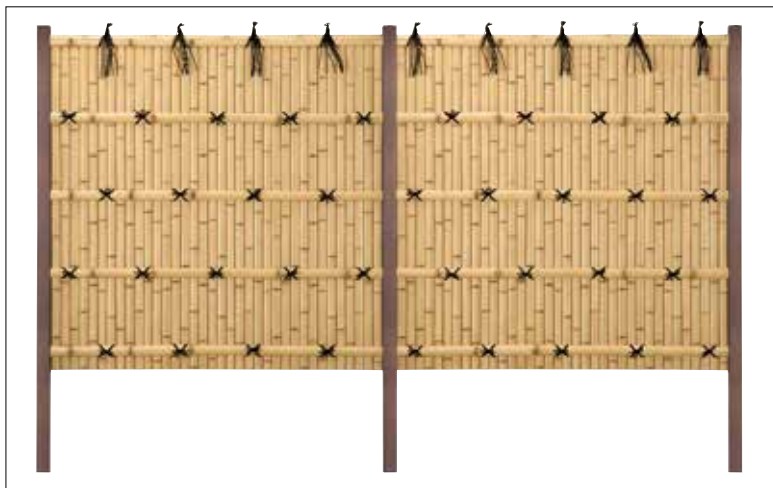

フ  
ロ  
ー  
グ  
  
施  
工  
例  
  
ラ  
テ  
イス  
  
ウ  
ッ  
ド  
デ  
ッキ  
  
コ  
ニ  
ツ  
ト  
和  
風  
  
扉  
セ  
ツ  
ト  
  
庭  
門  
袖  
垣  
木  
戸  
  
追  
加  
セ  
ツ  
ト  
基  
本  
セ  
ツ  
ト  
  
ア  
ル  
ミ  
部  
材  
  
プ  
ラ  
部  
材  
補  
修  
削  
  
ビ  
ス  
  
人  
工  
杭  
  
陶  
照  
明  
  
F  
R  
P  
人  
造  
石  
プ  
ラ  
ン  
タ  
ー  
  
人  
工  
樹  
木  
  
加  
工  
依  
頼  
書  
  
索  
引  
  
注  
意

建仁寺垣ほのか かや竹ふし染 片面  
アルミ支柱60角ブラウン使用 基本セット

品番	品名	規格	数量	価格 (税抜)	合計価格 (税抜)
P-082	アルミ支柱60角 ブラウン	60×60×2400mm	2本	¥ 9,600	¥19,200
P-134B	60角 キャップ B ブラウン	アルミフラット60×60(ビス4本付)	2枚	¥ 850	¥ 1,700
P-804	アルミチャンネル20 ブロンズ	24×25×1800mm	2本	¥ 1,900	¥ 3,800
P-806	アルミ胴縁20 ブロンズ	20.8×35×1796mm	5本	¥ 2,600	¥13,000
PA-195	エイコーほのかパネル かや竹ふし染め	約300×1800mm	6枚	¥11,900	¥71,400
PA-270	エイコー横竹#55 かや竹ふし染	55×20×1800mm	5枚	¥ 5,150	¥25,750
PA-272	エイコー笠竹#70 かや竹ふし染	70×34×1800mm	1枚	¥ 5,990	¥ 5,990
P-141B	ステンナベビス ブロンズ	4×16mm	54本	¥ 30	¥ 1,620
P-198Y	ステンナベビスD6小頭 イエロー(パネル)	4×16mm	60本	¥ 35	¥ 2,100
P-165Y	ステンナベビスイエロー(横竹・笠竹)	4×45mm	39本	¥ 55	¥ 2,145
P-154	エイコーポリ縄 大東3	太さ3mm・長さ約35m	2把	¥ 730	¥ 1,460

## プラ竹パネルほのかを使用した建仁寺垣 エイコー竹垣セット40型 建仁寺垣ほのか かや竹ふし染 片面

プラ竹パネルほのか (W300mm) を使用した、支柱が見える一般的なタイプの建仁寺垣の片面張です。

建仁寺垣ほのか かや竹ふし染 両面  
アルミ支柱80角リブ付ブラウン使用 基本セット

品番	品名	規格	数量	価格 (税抜)	合計価格 (税抜)
P-603	アルミ支柱80角リブ付 ブラウン	80×80×2400mm	2本	¥15,700	¥ 31,400
P-044B	80角キャップ B ブラウン	アルミフラット80×80(ビス4本付)	2枚	¥ 1,050	¥ 2,100
P-804	アルミチャンネル20 ブロンズ	24×25×1800mm	2本	¥ 1,900	¥ 3,800
P-806	アルミ胴縁20 ブロンズ	20.8×35×1796mm	5本	¥ 2,600	¥13,000
PA-195	エイコーほのかパネル かや竹ふし染め	約300×1800mm	12枚	¥11,900	¥142,800
PA-270	エイコー横竹#55 かや竹ふし染	55×20×1800mm	10枚	¥ 5,150	¥ 51,500
PA-272	エイコー笠竹#70 かや竹ふし染	70×34×1800mm	1枚	¥ 5,990	¥ 5,990
P-141B	ステンナベビス ブロンズ	4×16mm	54本	¥ 30	¥ 1,620
P-198Y	ステンナベビスD6小頭 イエロー(パネル)	4×16mm	120本	¥ 35	¥ 4,200
P-165Y	ステンナベビスイエロー(横竹・笠竹)	4×45mm	72本	¥ 55	¥ 3,960
P-154	エイコーポリ縄 大東3	太さ3mm・長さ約35m	3把	¥ 730	¥ 2,190

## プラ竹パネルほのかを使用した建仁寺垣 エイコー竹垣セット41型 建仁寺垣ほのか かや竹ふし染 両面

プラ竹パネルほのか (W300mm) を使用した、支柱が見える一般的なタイプの建仁寺垣の両面張です。

※価格は材料費のみの価格です。組立費・施工費は含まれておりません。