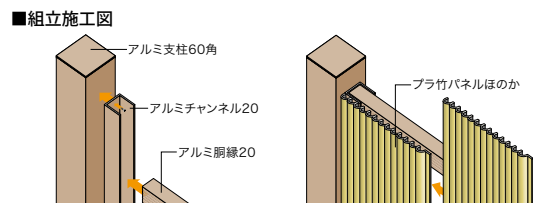

建仁寺垣ほのか かや竹ふし染 両面
アルミ支柱80角リブ付ブラウン使用 基本セット

品番	品名	規格	数量	価格 (税抜)	合計価格 (税抜)
P-603	アルミ支柱80角リブ付 ブラウン	80×80×2400mm	2本	¥15,700	¥ 31,400
P-044B	80角キャップ B ブラウン	アルミフラット80×80(ビス4本付)	2枚	¥ 1,050	¥ 2,100
P-804	アルミチャンネル20 ブロンズ	24×25×1800mm	2本	¥ 1,900	¥ 3,800
P-806	アルミ胴縁20 ブロンズ	20.8×35×1796mm	5本	¥ 2,600	¥13,000
PA-195	エイコーほのかパネル かや竹ふし染め	約300×1800mm	12枚	¥11,900	¥142,800
PA-270	エイコー横竹#55 かや竹ふし染	55×20×1800mm	10枚	¥ 5,150	¥ 51,500
PA-272	エイコー笠竹#70 かや竹ふし染	70×34×1800mm	1枚	¥ 5,990	¥ 5,990
P-141B	ステンナベビス ブロンズ	4×16mm	54本	¥ 30	¥ 1,620
P-198Y	ステンナベビスD6小頭 イエロー(パネル)	4×16mm	120本	¥ 35	¥ 4,200
P-165Y	ステンナベビスイエロー(横竹・笠竹)	4×45mm	72本	¥ 55	¥ 3,960
P-154	エイコーポリ縄 大東3	太さ3mm・長さ約35m	3把	¥ 730	¥ 2,190

別注
サイズ可
AH-603-2 基本セット ¥262,560 (税抜)
AH-603-1 追加セット ¥245,810 (税抜)

プラ竹パネルほのかを使用した建仁寺垣 エイコー竹垣セット41型 建仁寺垣ほのか かや竹ふし染 両面

プラ竹パネルほのか (W300mm) を使用した、支柱が見える一般的なタイプの建仁寺垣の両面張です。