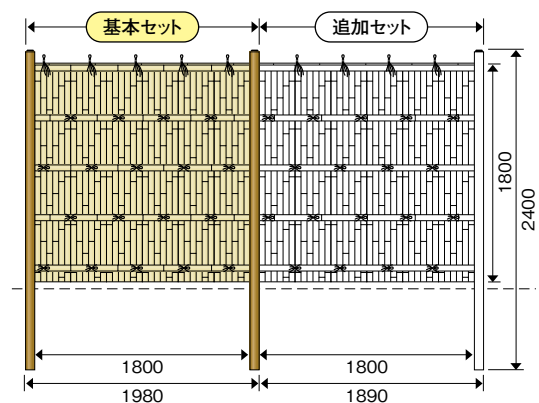

※価格は材料費のみの価格です。組立費・施工費は含まれておりません。