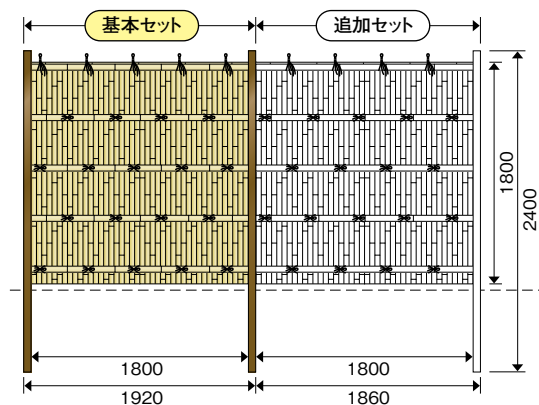

建仁寺垣ほのか かや竹ふし染 両面
アルミ支柱80角リブ付ブラウン使用 基本セット

品番	品名	規格	数量	価格 (税抜)	合計価格 (税抜)
P-603	アルミ支柱80角リブ付 ブラウン	80×80×2400mm	2本	¥15,700	¥ 31,400
P-044B	80角キャップ B ブラウン	アルミフラット80×80(ビス4本付)	2枚	¥ 1,050	¥ 2,100
P-804	アルミチャンネル20 ブロンズ	24×25×1800mm	2本	¥ 1,900	¥ 3,800
P-806	アルミ胴縁20 ブロンズ	20.8×35×1796mm	5本	¥ 2,600	¥13,000
PA-195	エイコーほのかパネル かや竹ふし染め	約300×1800mm	12枚	¥11,900	¥142,800
PA-270	エイコー横竹#55 かや竹ふし染	55×20×1800mm	10枚	¥ 5,150	¥ 51,500
PA-272	エイコー笠竹#70 かや竹ふし染	70×34×1800mm	1枚	¥ 5,990	¥ 5,990
P-141B	ステンナベビス ブロンズ	4×16mm	54本	¥ 30	¥ 1,620
P-198Y	ステンナベビスD6小頭 イエロー(パネル)	4×16mm	120本	¥ 35	¥ 4,200
P-165Y	ステンナベビスイエロー(横竹・笠竹)	4×45mm	72本	¥ 55	¥ 3,960
P-154	エイコーポリ縄 大東3	太さ3mm・長さ約35m	3把	¥ 730	¥ 2,190

別注
サイズ可
AH-603-2 基本セット ¥262,560 (税抜)
AH-603-1 追加セット ¥245,810 (税抜)

プラ竹パネルほのかを使用した建仁寺垣 エイコー竹垣セット41型 建仁寺垣ほのか かや竹ふし染 両面

プラ竹パネルほのか (W300mm) を使用した、支柱が見える一般的なタイプの建仁寺垣の両面張です。