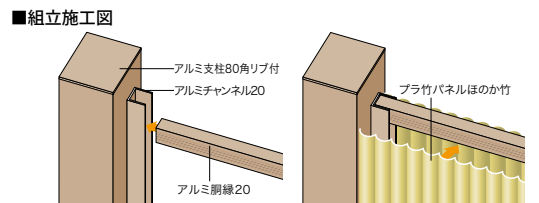

※価格は材料費のみの価格です。組立費・施工費は含まれておりません。