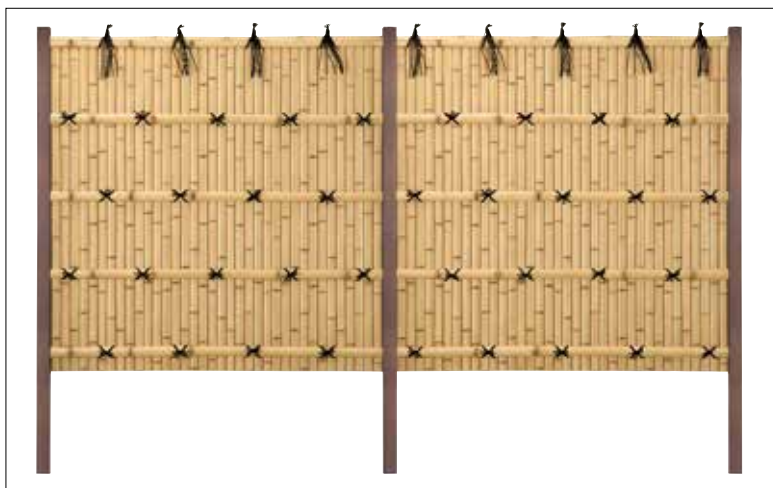

フ  
ロ  
ー  
グ  
  
施  
工  
例  
  
ラ  
テ  
イス  
  
ウ  
ッ  
ド  
デ  
ッキ  
  
コ  
ニ  
ツ  
ト  
和  
風  
  
扉  
セ  
ツ  
ト  
  
庭  
門  
袖  
垣  
木  
戸  
  
追  
加  
セ  
ツ  
ト  
基  
本  
セ  
ツ  
ト  
  
ア  
ル  
ミ  
部  
材  
  
プ  
ラ  
部  
材  
補  
修  
削  
  
ビ  
ス  
  
人  
工  
杭  
  
陶  
照  
明  
  
F  
R  
P  
人  
造  
石  
プ  
ラ  
ン  
タ  
ー  
  
人  
工  
樹  
木  
  
加  
工  
依  
頼  
書  
  
索  
引  
  
注  
意

建仁寺垣ほのか かや竹ふし染 片面  
アルミ支柱60角ブラウン使用 基本セット

品番	品名	規格	数量	価格 (税抜)	合計価格 (税抜)
P-082	アルミ支柱60角 ブラウン	60×60×2400mm	2本	¥ 9,600	¥19,200
P-134B	60角 キャップ B ブラウン	アルミフラット60×60(ビス4本付)	2枚	¥ 850	¥ 1,700
P-804	アルミチャンネル20 ブロンズ	24×25×1800mm	2本	¥ 1,900	¥ 3,800
P-806	アルミ胴縁20 ブロンズ	20.8×35×1796mm	5本	¥ 2,600	¥13,000
PA-195	エイコーほのかパネル かや竹ふし染め	約300×1800mm	6枚	¥11,900	¥71,400
PA-270	エイコー横竹#55 かや竹ふし染	55×20×1800mm	5枚	¥ 5,150	¥25,750
PA-272	エイコー笠竹#70 かや竹ふし染	70×34×1800mm	1枚	¥ 5,990	¥ 5,990
P-141B	ステンナベビス ブロンズ	4×16mm	54本	¥ 30	¥ 1,620
P-198Y	ステンナベビスD6小頭 イエロー(パネル)	4×16mm	60本	¥ 35	¥ 2,100
P-165Y	ステンナベビスイエロー(横竹・笠竹)	4×45mm	39本	¥ 55	¥ 2,145
P-154	エイコーポリ縄 大東3	太さ3mm・長さ約35m	2把	¥ 730	¥ 1,460

## プラ竹パネルほのかを使用した建仁寺垣 エイコー竹垣セット40型 建仁寺垣ほのか かや竹ふし染 片面

プラ竹パネルほのか (W300mm) を使用した、支柱が見える一般的なタイプの建仁寺垣の片面張です。

建仁寺垣ほのか かや竹ふし染 両面  
アルミ支柱80角リブ付ブラウン使用 基本セット

品番	品名	規格	数量	価格 (税抜)	合計価格 (税抜)
P-603	アルミ支柱80角リブ付 ブラウン	80×80×2400mm	2本	¥15,700	¥ 31,400
P-044B	80角キャップ B ブラウン	アルミフラット80×80(ビス4本付)	2枚	¥ 1,050	¥ 2,100
P-804	アルミチャンネル20 ブロンズ	24×25×1800mm	2本	¥ 1,900	¥ 3,800
P-806	アルミ胴縁20 ブロンズ	20.8×35×1796mm	5本	¥ 2,600	¥13,000
PA-195	エイコーほのかパネル かや竹ふし染め	約300×1800mm	12枚	¥11,900	¥142,800
PA-270	エイコー横竹#55 かや竹ふし染	55×20×1800mm	10枚	¥ 5,150	¥ 51,500
PA-272	エイコー笠竹#70 かや竹ふし染	70×34×1800mm	1枚	¥ 5,990	¥ 5,990
P-141B	ステンナベビス ブロンズ	4×16mm	54本	¥ 30	¥ 1,620
P-198Y	ステンナベビスD6小頭 イエロー(パネル)	4×16mm	120本	¥ 35	¥ 4,200
P-165Y	ステンナベビスイエロー(横竹・笠竹)	4×45mm	72本	¥ 55	¥ 3,960
P-154	エイコーポリ縄 大東3	太さ3mm・長さ約35m	3把	¥ 730	¥ 2,190

## プラ竹パネルほのかを使用した建仁寺垣 エイコー竹垣セット41型 建仁寺垣ほのか かや竹ふし染 両面

プラ竹パネルほのか (W300mm) を使用した、支柱が見える一般的なタイプの建仁寺垣の両面張です。

※価格は材料費のみの価格です。組立費・施工費は含まれておりません。